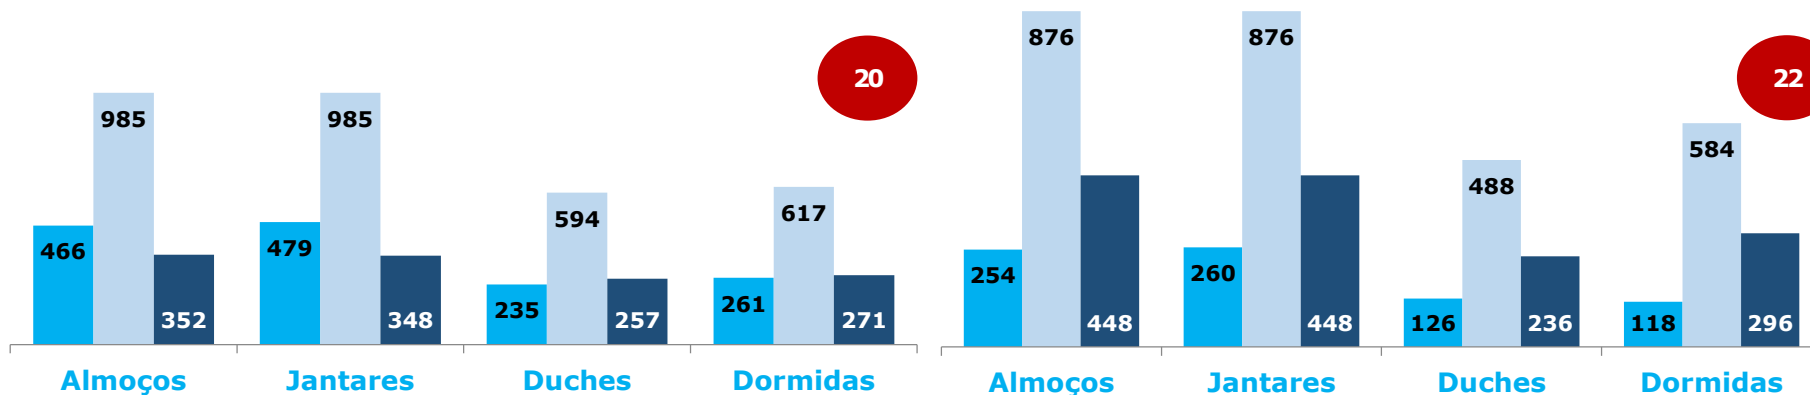

CENTROS DE ACOLHIMENTO TEMPORÁRIOS

COVID-19

120

**PESSOAS SEM-ABRIGO
JÁ PASSARAM PELOS CAT's**

ALMOÇOS
3.381*
57,1

JANTARES
3.396*
56,8

BANHOS
1.936
35,2

DORMIDAS
2.147
40,5

**SITUAÇÃO 18 MARÇO
A 14 Maio 2020**

Média diária/Maio

**Total por mês,
segundo o CAT**

Escola Cidadela

Escola Fernando Lopes Graça

Legenda: ■ Março ■ Abril ■ Maio ● Nº máximo diário de pessoas que pernoveram no mês de Maio