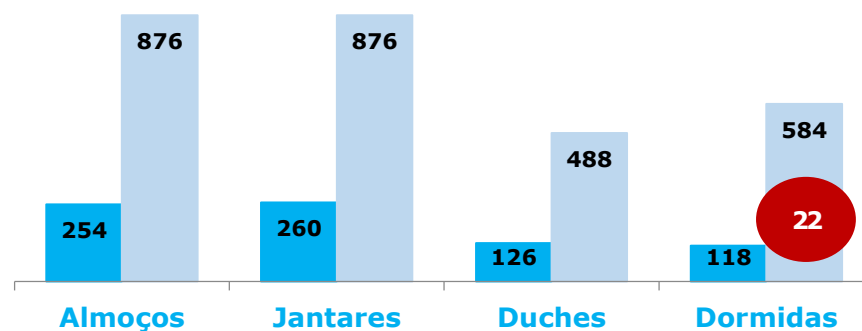

CENTROS DE ACOLHIMENTO TEMPORÁRIOS

COVID-19

116
PESSOAS SEM-ABRIGO
JÁ PASSARAM PELOS CAT's

ALMOÇOS
2.581*
62

JANTARES
2.600*
62

BANHOS
1.443
36

DORMIDAS
1.580
40

**SITUAÇÃO 18 MARÇO
A 30 ABRIL 2020**

Média diária/Abril

Total por mês,
segundo o CAT

Escola Cidadela

Escola Fernando Lopes Graça

Legenda: ■ Março ■ Abril ● Nº máximo diário de pessoas que pernoveram no mês

*Nº refeições contratualizadas e disponibilizadas a pessoas sem abrigo, incluindo as que não pernoveram em CATs