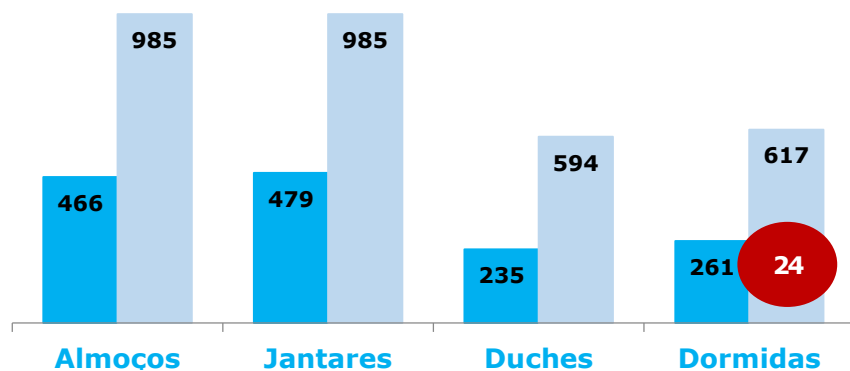

CENTROS DE ACOLHIMENTO TEMPORÁRIOS

COVID-19

116
PESSOAS SEM-ABRIGO
JÁ PASSARAM PELOS CAT's

ALMOÇOS
2.581*
62

JANTARES
2.600*
62

BANHOS
1.443
36

DORMIDAS
1.580
40

**SITUAÇÃO 18 MARÇO
A 30 ABRIL 2020**

Média diária/Abril

Total por mês,
segundo o CAT

Escola Cidadela

Escola Fernando Lopes Graça

Legenda: ■ Março ■ Abril ● Nº máximo diário de pessoas que pernoveram no mês

*Nº refeições contratualizadas e disponibilizadas a pessoas sem abrigo, incluindo as que não pernoveram em CATs