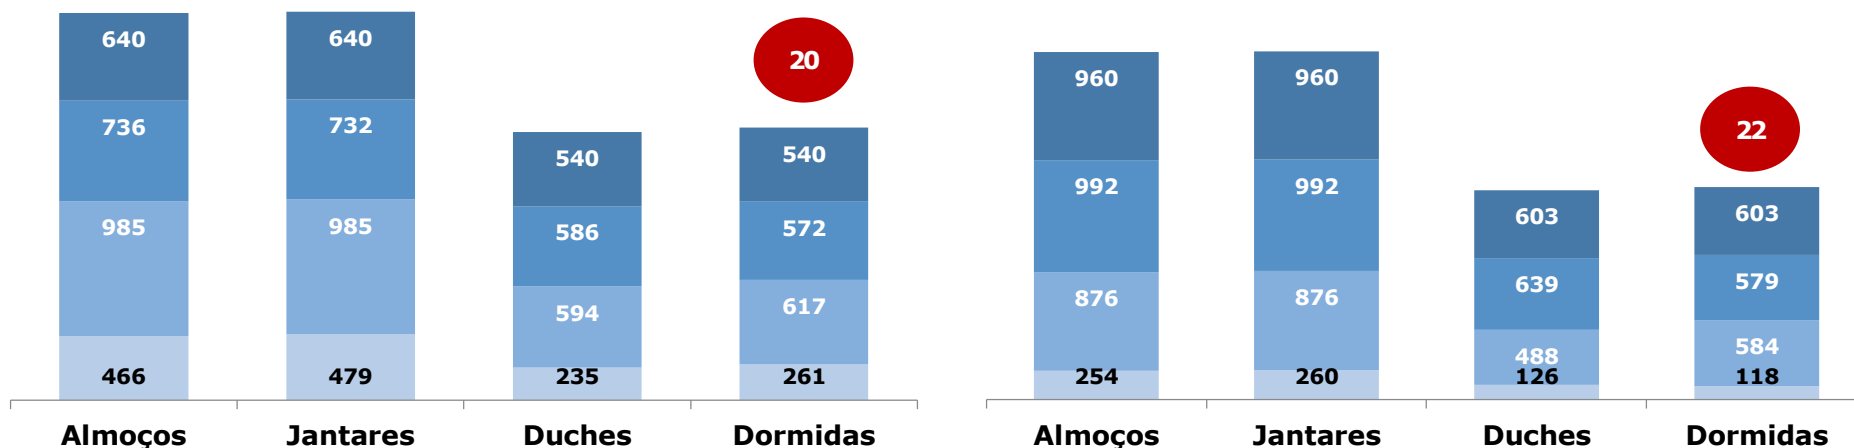

CENTROS DE ACOLHIMENTO TEMPORÁRIOS

COVID-19

126

**PESSOAS SEM-ABRIGO
JÁ PASSARAM PELOS CAT's**

ALMOÇOS
5.909*
53,3

JANTARES
5.924*
53,3

BANHOS
3.811
38,1

DORMIDAS
3.874
38,1 Média diária/Junho

**SITUAÇÃO 18 MARÇO
A 30 JUNHO 2020**

Escola Cidadela

Total por mês, segundo o CAT

Escola Fernando Lopes Graça

Legenda: ■ Março ■ Abril ■ Maio ■ Junho ● Nº máximo diário de pessoas que pernoveram no mês de Maio